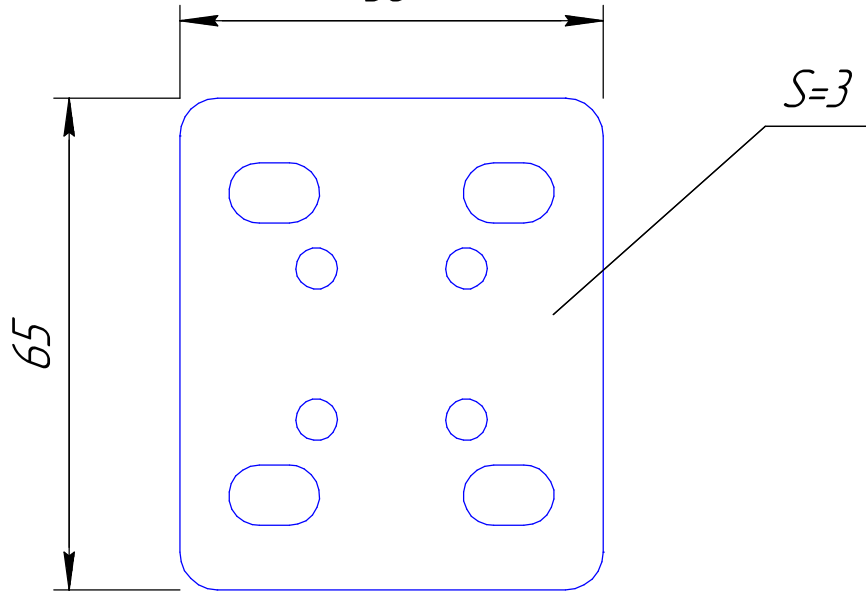

00772-50-00.00.000

1. Соединительная пластина

4 шт.

56

2. Винт с полусферической головкой с пластикакой шайбой
M6x16 - 16 шт.

3. Винт самонарезающий
DIN 7500C
M4x6 - 16 шт.

Перв. примен.

Справ. №

Подп. и дата

Инв. № дробл.

Взам. инв. №

Подп. и дата

Инв. № подл.

Изм.	Лист	№ докум.	Подп.	Дата
Разраб.				
Пров.				
Т.контр.				
Н.контр.				
Утв.				

00772-50-00.00.000

AME Комплект пластин
с крепежом для соединения
рам шкафа между собой

Лист	Масса	Масштаб
		1:1
Лист	Листов	1